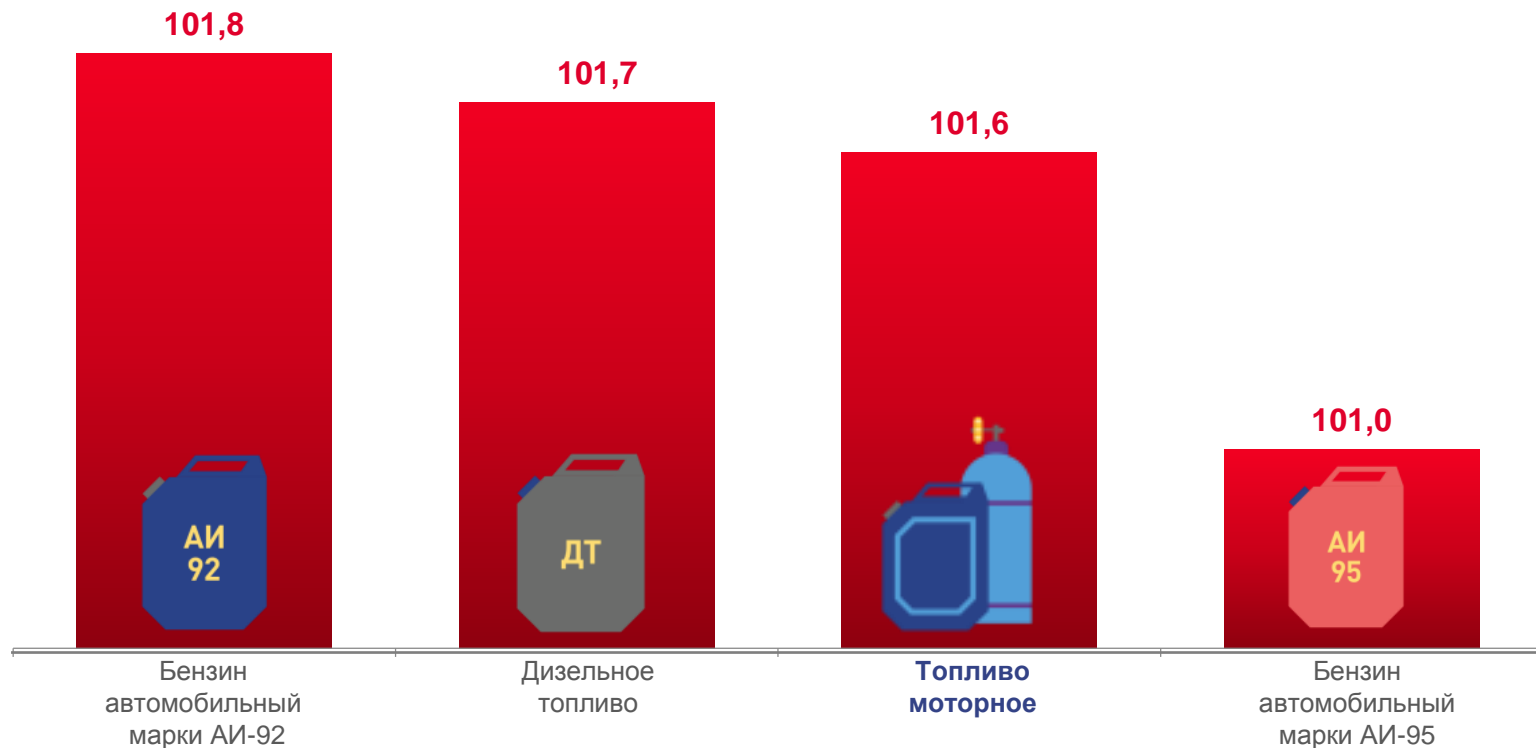

# ИНДЕКСЫ ЦЕН НА ТОПЛИВО МОТОРНОЕ

ЯНВАРЬ 2022 К ДЕКАБРЮ 2021, %

## ИНДЕКС ЦЕН НА ТОПЛИВО МОТОРНОЕ

Топливо моторное

101,6

Бензин автомобильный марки АИ-92

101,8

Дизельное топливо

101,7

Бензин автомобильный марки АИ-95

101,0

СРЕДНИЕ ЦЕНЫ

▲ 51,51₽

▲ 59,03₽

▲ 55,68₽

# ИНДЕКСЫ ЦЕН И ТАРИФОВ НА УСЛУГИ В % К ПРЕДЫДУЩЕМУ МЕСЯЦУ