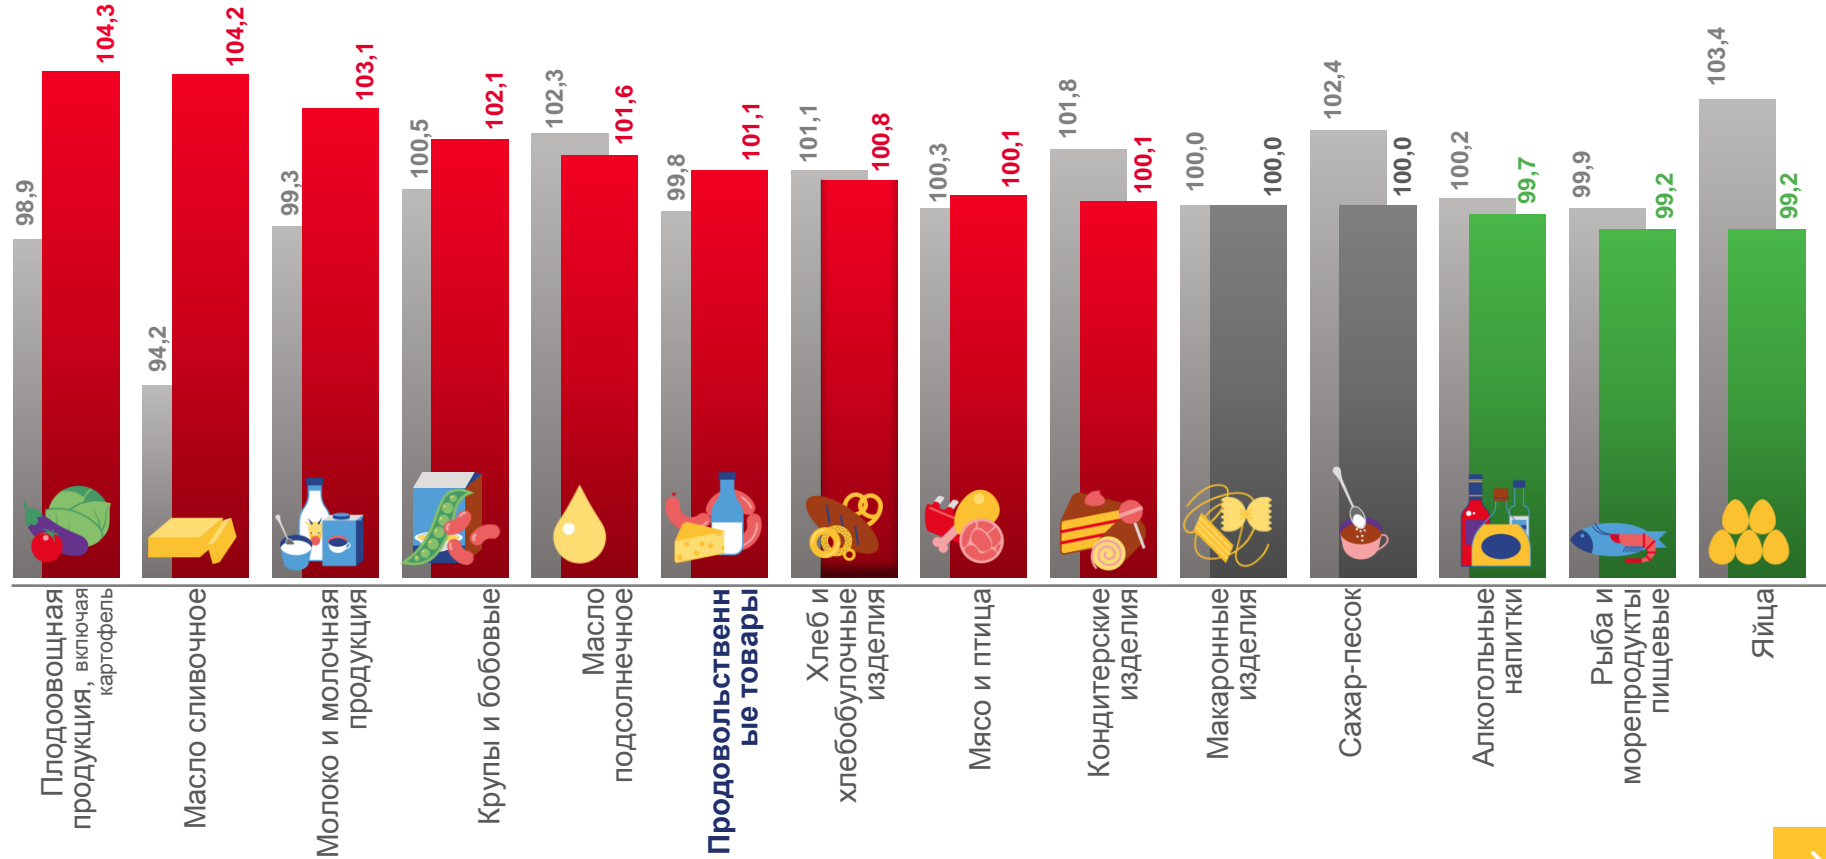

## ИНДЕКС ЦЕН НА ПРОДОВОЛЬСТВЕННЫЕ ТОВАРЫ

101,1

Продовольственные товары

104,3

Флодоовощная продукция, включая картофель

104,2

Масло сливочное

103,1

Молоко и молочная продукция

99,7

Алкогольные напитки

99,2

Рыба и морепродукты пищевые

99,2

Яйца куриные

■ Январь 2021 к декабрю 2020 года ■ Январь 2022 к декабрю 2021 года

# ИНДЕКСЫ ЦЕН НА ОТДЕЛЬНЫЕ ГРУППЫ НЕПРОДОВОЛЬСТВЕННЫХ ТОВАРОВ

В % К ПРЕДЫДУЩЕМУ МЕСЯЦУ